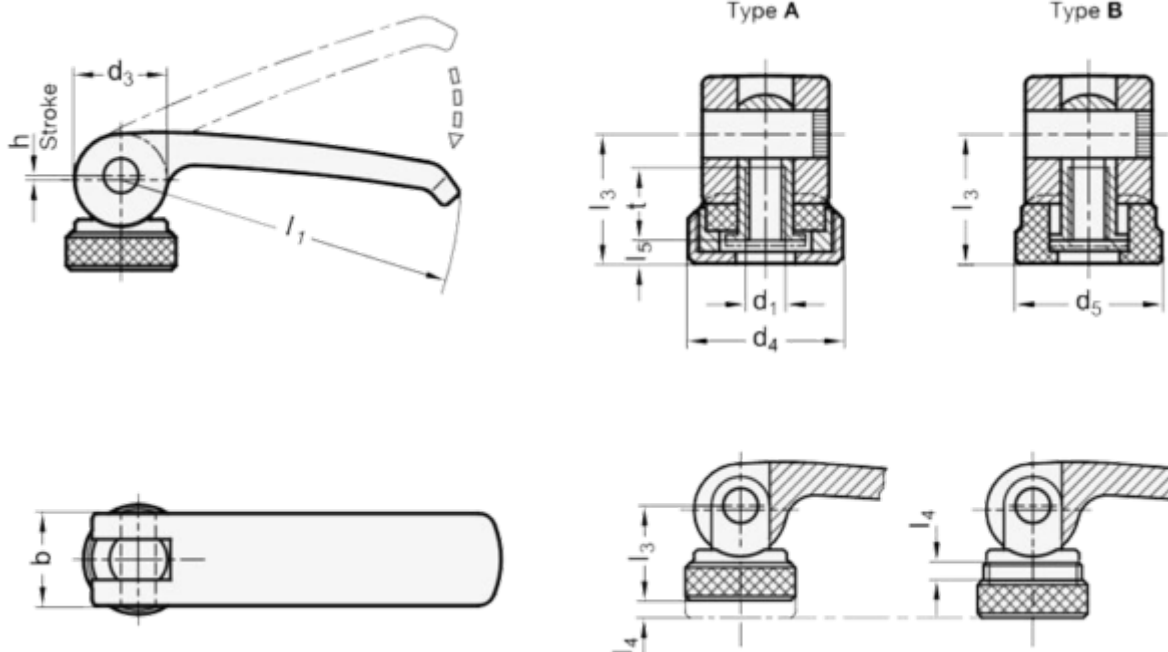

Varenummer: 20927344M5B
Beskrivelse: E+G Excenterlås GN 927.3-44-M5-B-B
Indvendigt gevind

Mål

b = 12
d1 = M5
d4 =
d5 = 14
l1 = 44